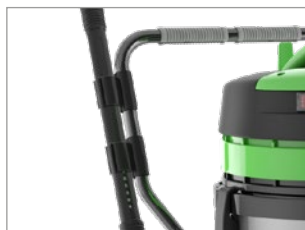

SPECS

POSIZIONE DI PARCHEGGIO